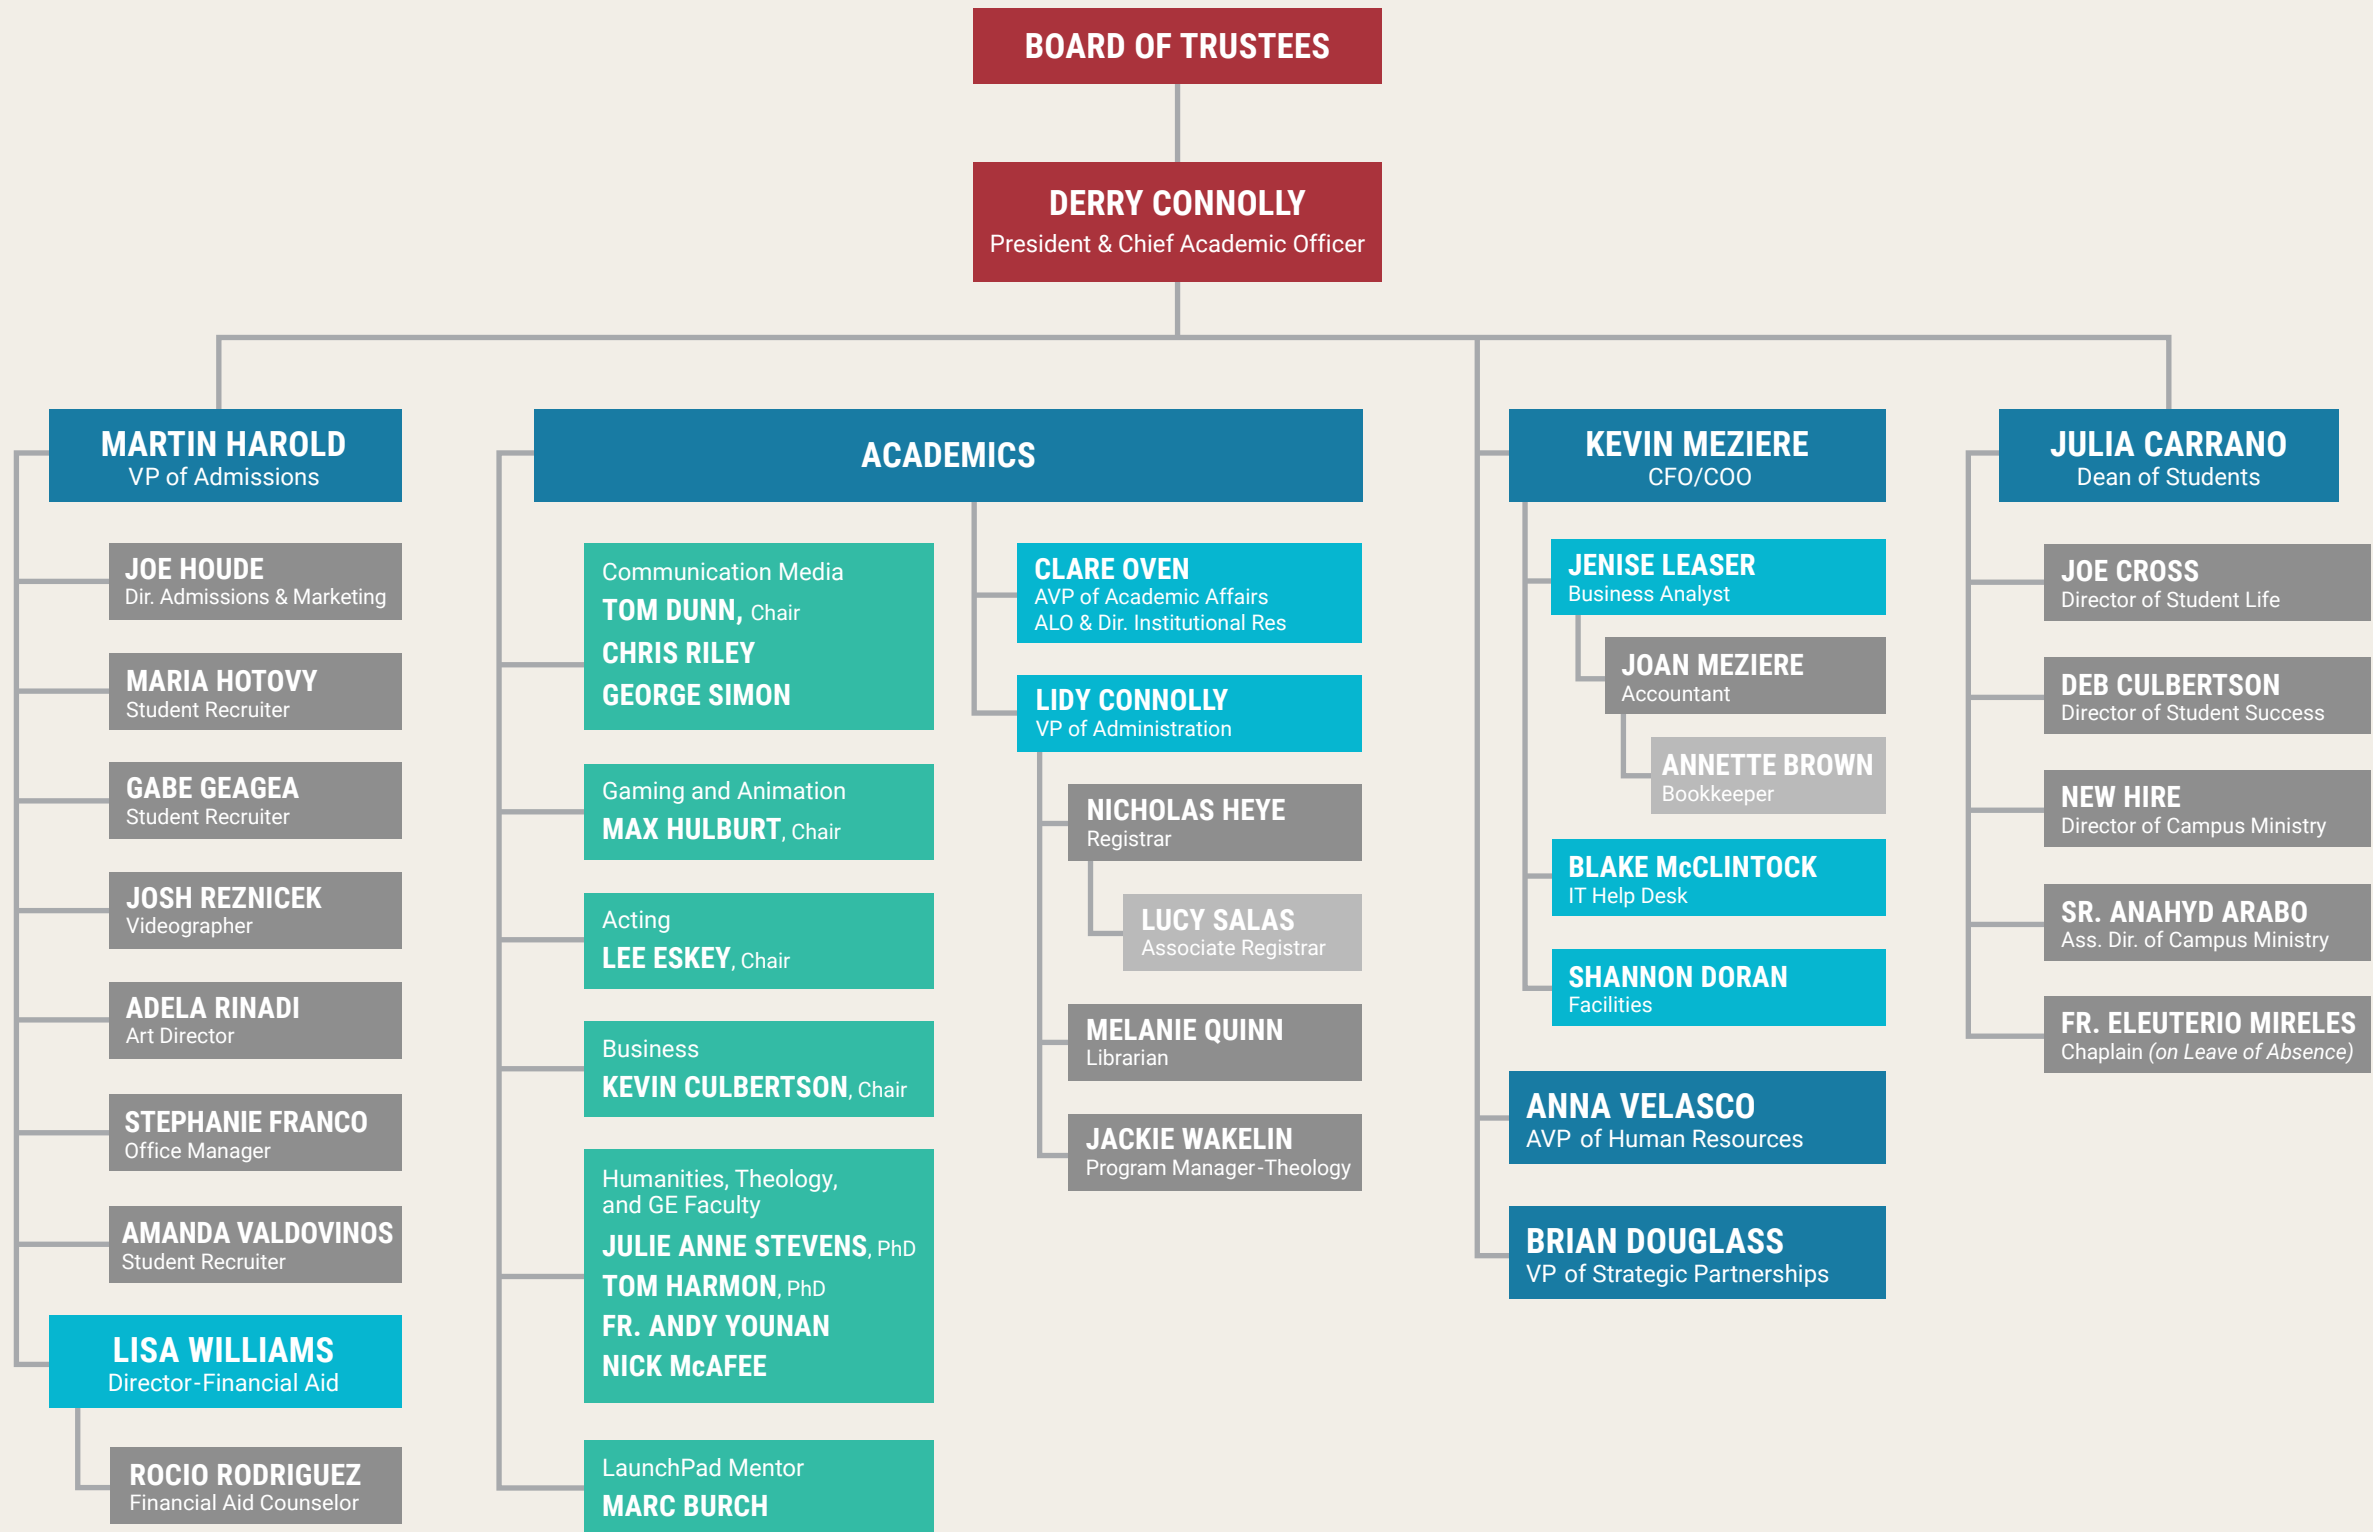

JOHN PAUL THE GREAT CATHOLIC UNIVERSITY ORGANIZATIONAL STRUCTURE

Founding Faculty / Staff

D. CONNOLLY, T. DUNN, L. CONNOLLY, M. HAROLD, K. MEZIERE

President's Cabinet

D. CONNOLLY, T. DUNN, L. CONNOLLY, B. DOUGLASS, M. HAROLD, K. MEZIERE, J. CARRANO, A. VELASCO, M. HULBURT