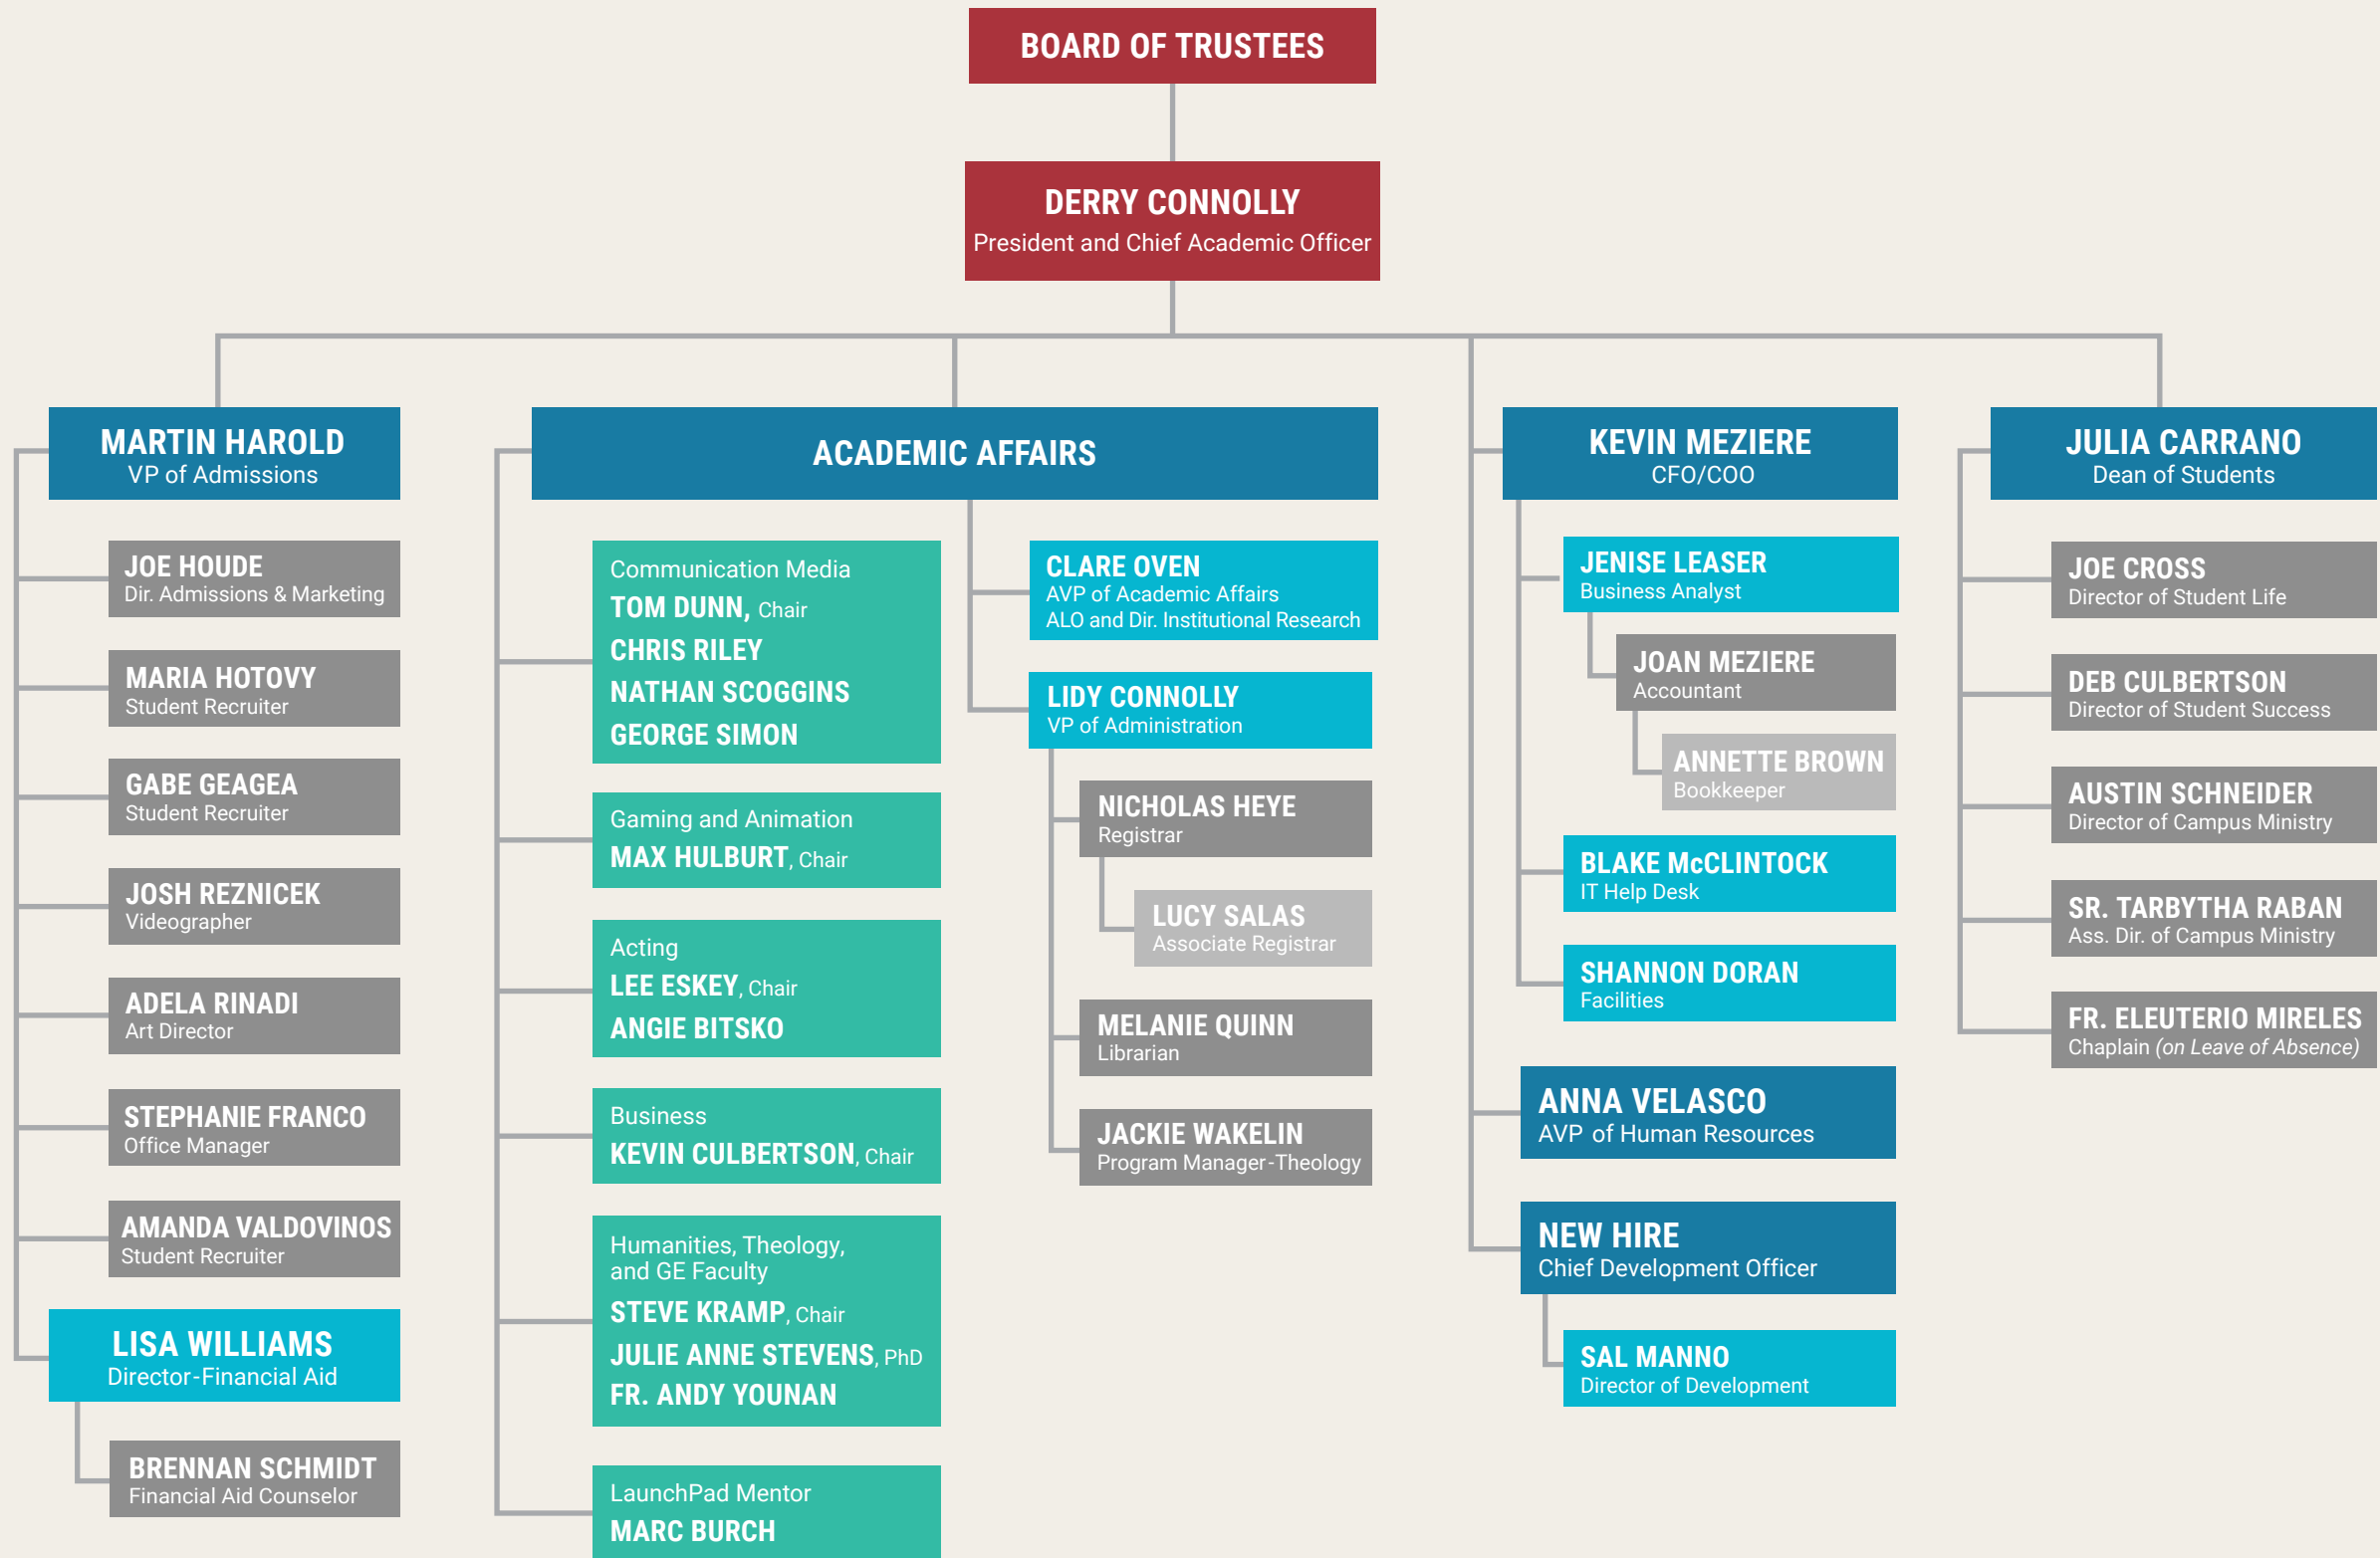

JOHN PAUL THE GREAT CATHOLIC UNIVERSITY ORGANIZATIONAL STRUCTURE

Founding Faculty / Staff

D. CONNOLLY, T. DUNN, L. CONNOLLY, M. HAROLD, K. MEZIERE

President's Cabinet

D. CONNOLLY, T. DUNN, L. CONNOLLY, M. HAROLD, K. MEZIERE, J. CARRANO, A. VELASCO, M. HULBURT, K. CULBERTSON, S. KRAMP

Updated Sept 17th, 2018