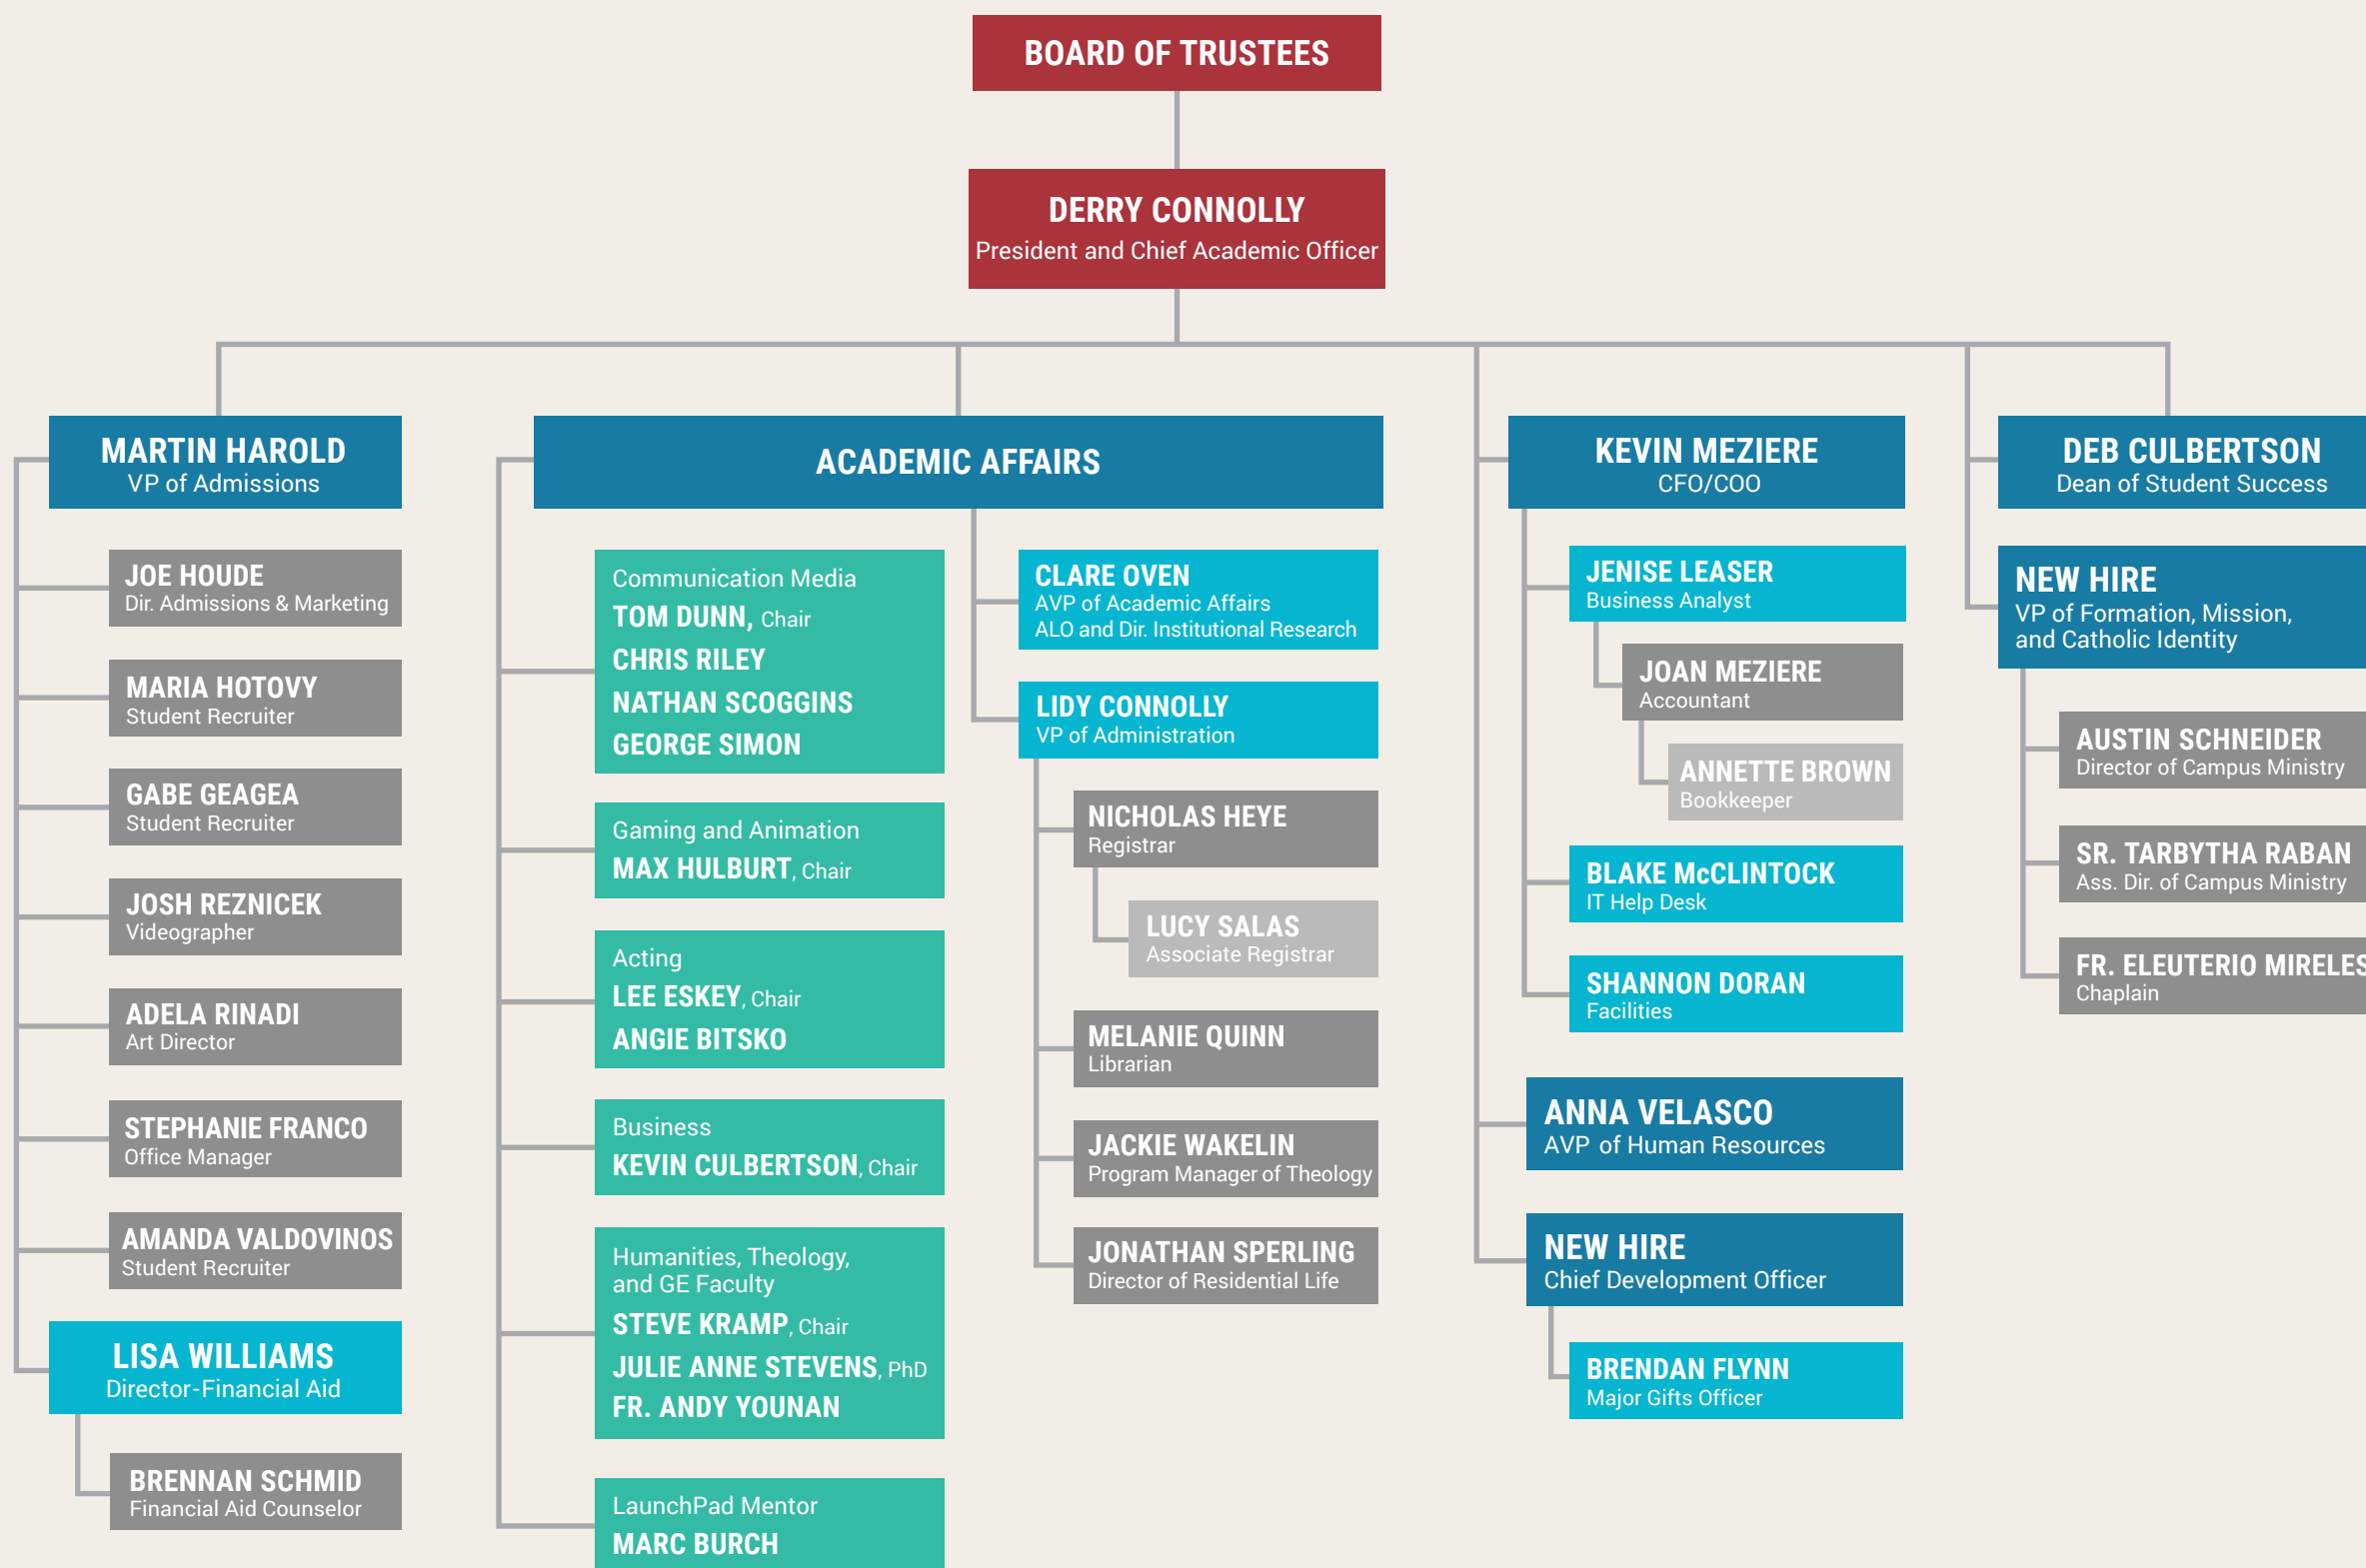

JOHN PAUL THE GREAT CATHOLIC UNIVERSITY ORGANIZATIONAL STRUCTURE

Founding Faculty/Staff

D. CONNOLLY, T. DUNN, L. CONNOLLY, M. HAROLD, K. MEZIERE

President's Cabinet

D. CONNOLLY, T. DUNN, L. CONNOLLY, M. HAROLD, K. MEZIERE, A. VELASCO, M. HULBURT, K. CULBERTSON, S. KRAMP

Updated Jan. 18th, 2019