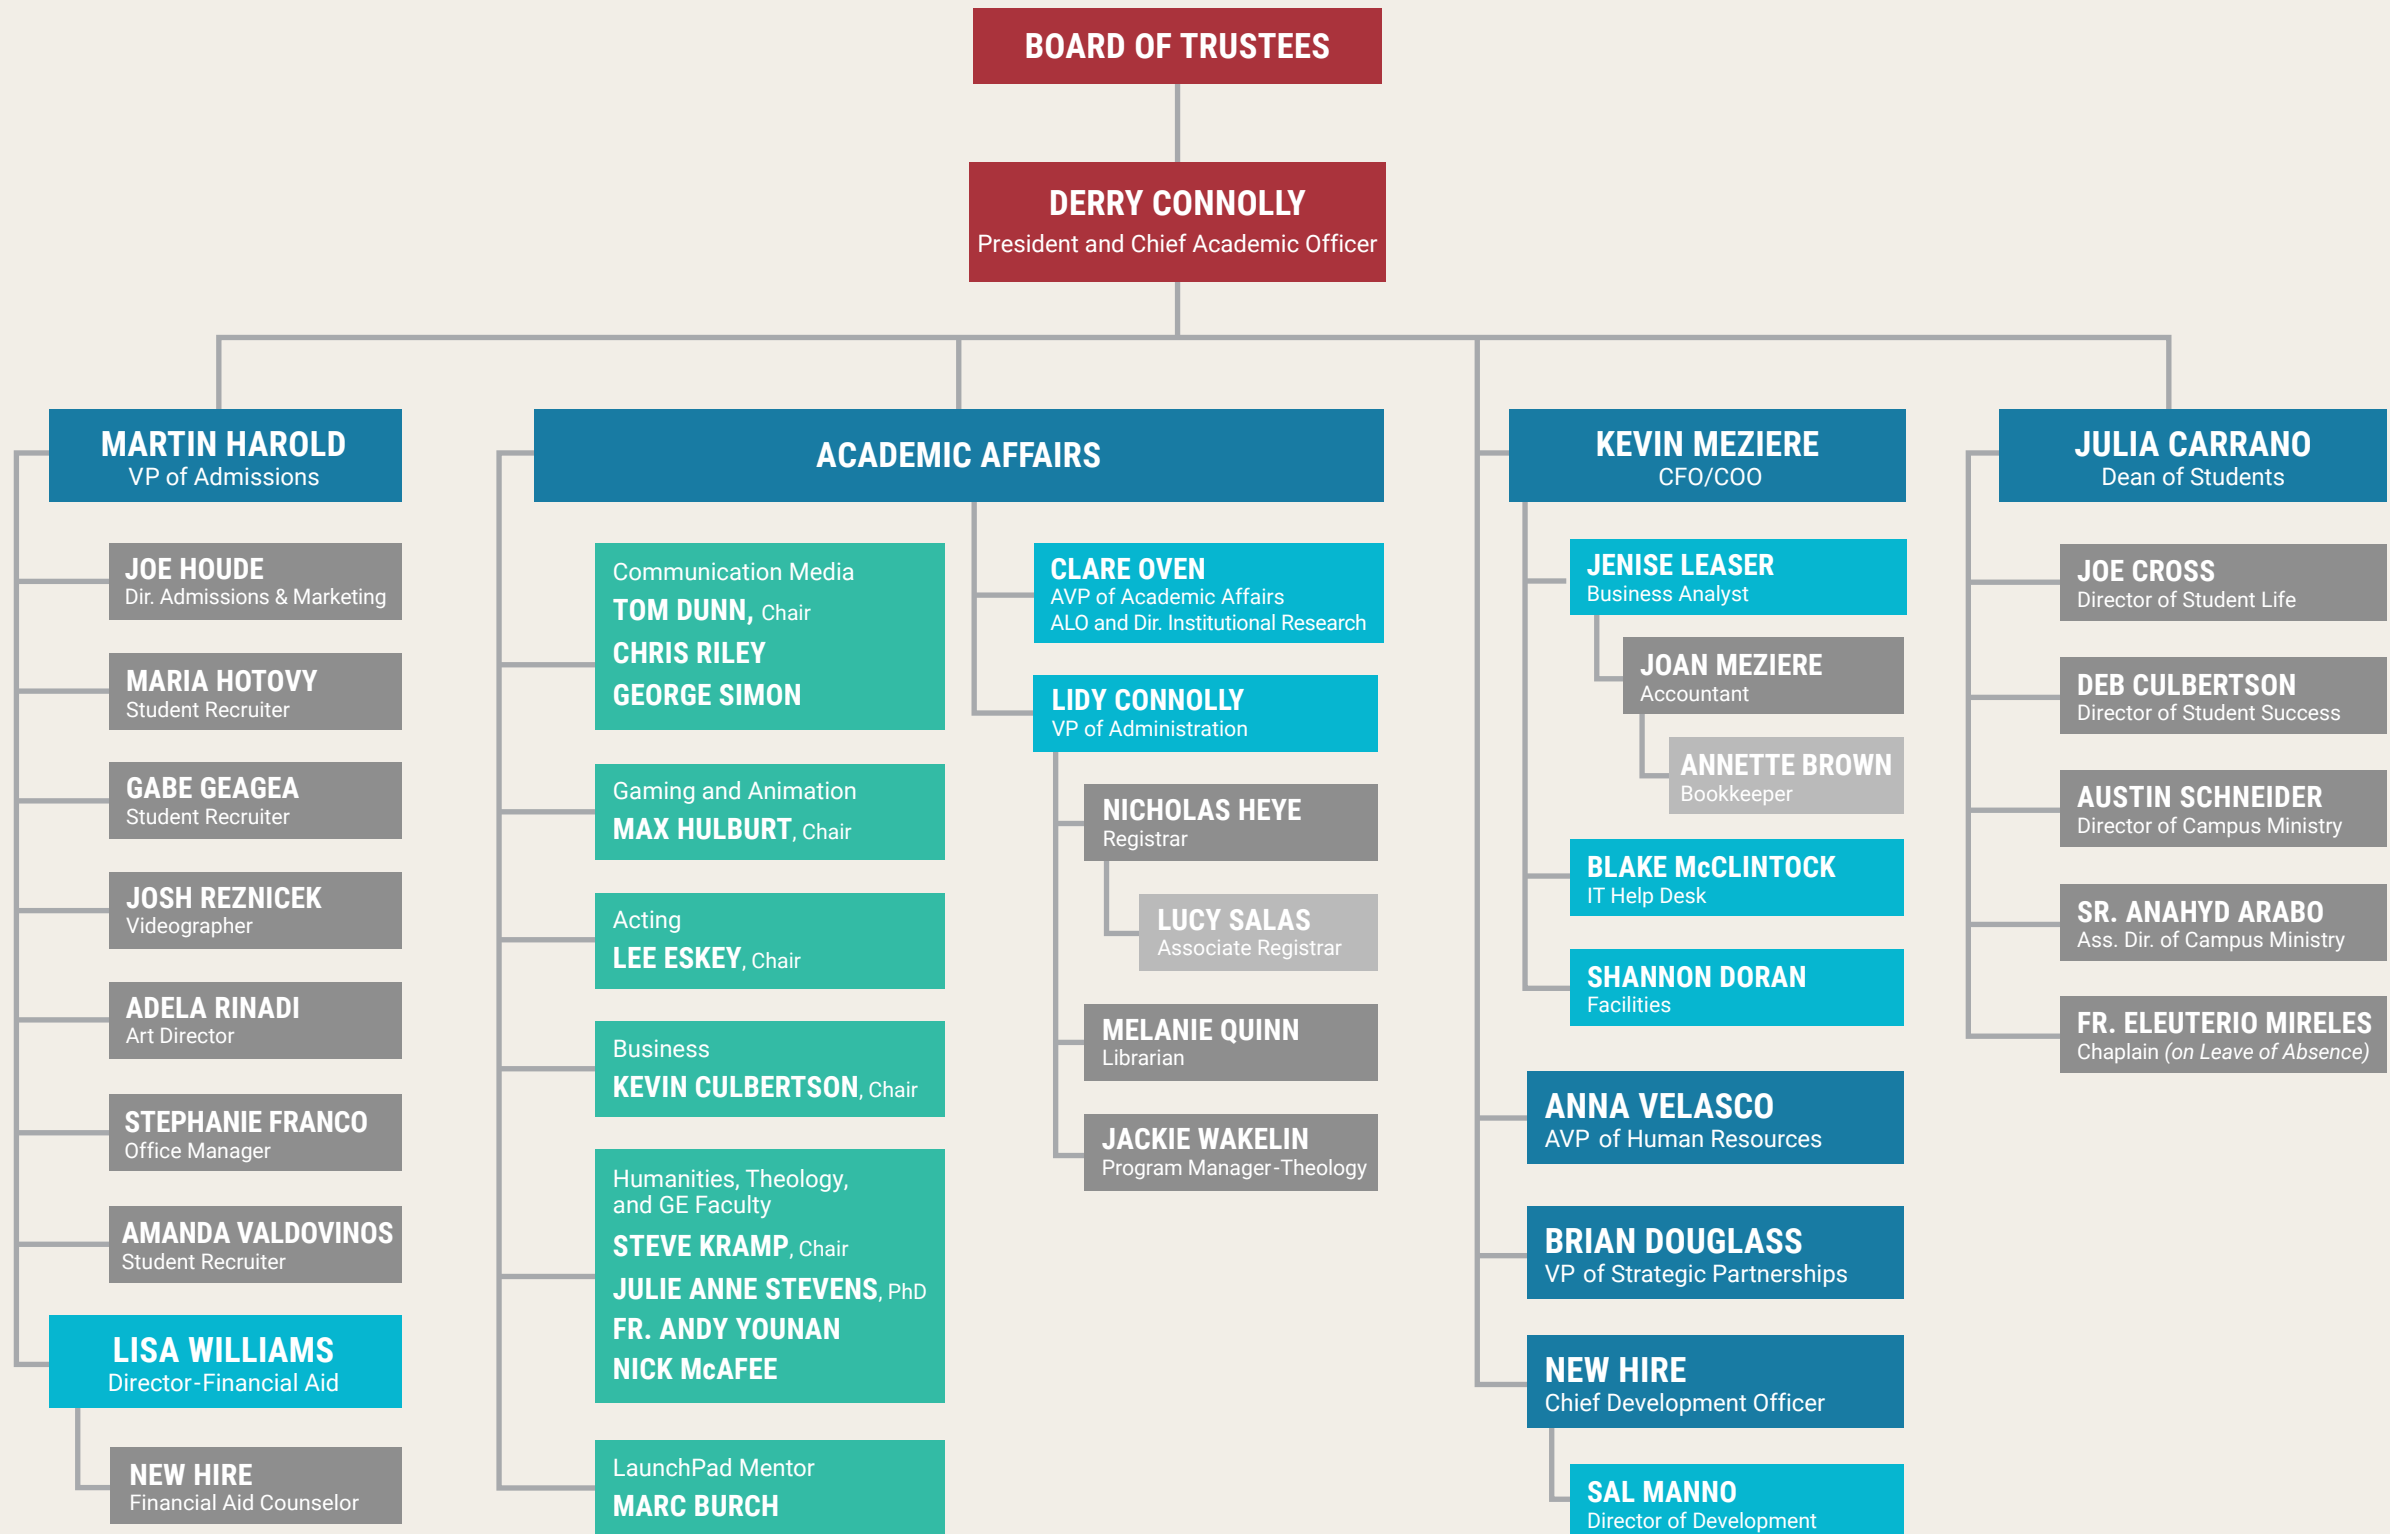

JOHN PAUL THE GREAT CATHOLIC UNIVERSITY ORGANIZATIONAL STRUCTURE

Founding Faculty / Staff

D. CONNOLLY, T. DUNN, L. CONNOLLY, M. HAROLD, K. MEZIERE

President's Cabinet

D. CONNOLLY, T. DUNN, L. CONNOLLY, B. DOUGLASS, M. HAROLD, K. MEZIERE, J. CARRANO, A. VELASCO, M. HULBURT, K. CULBERTSON, S. KRAMP